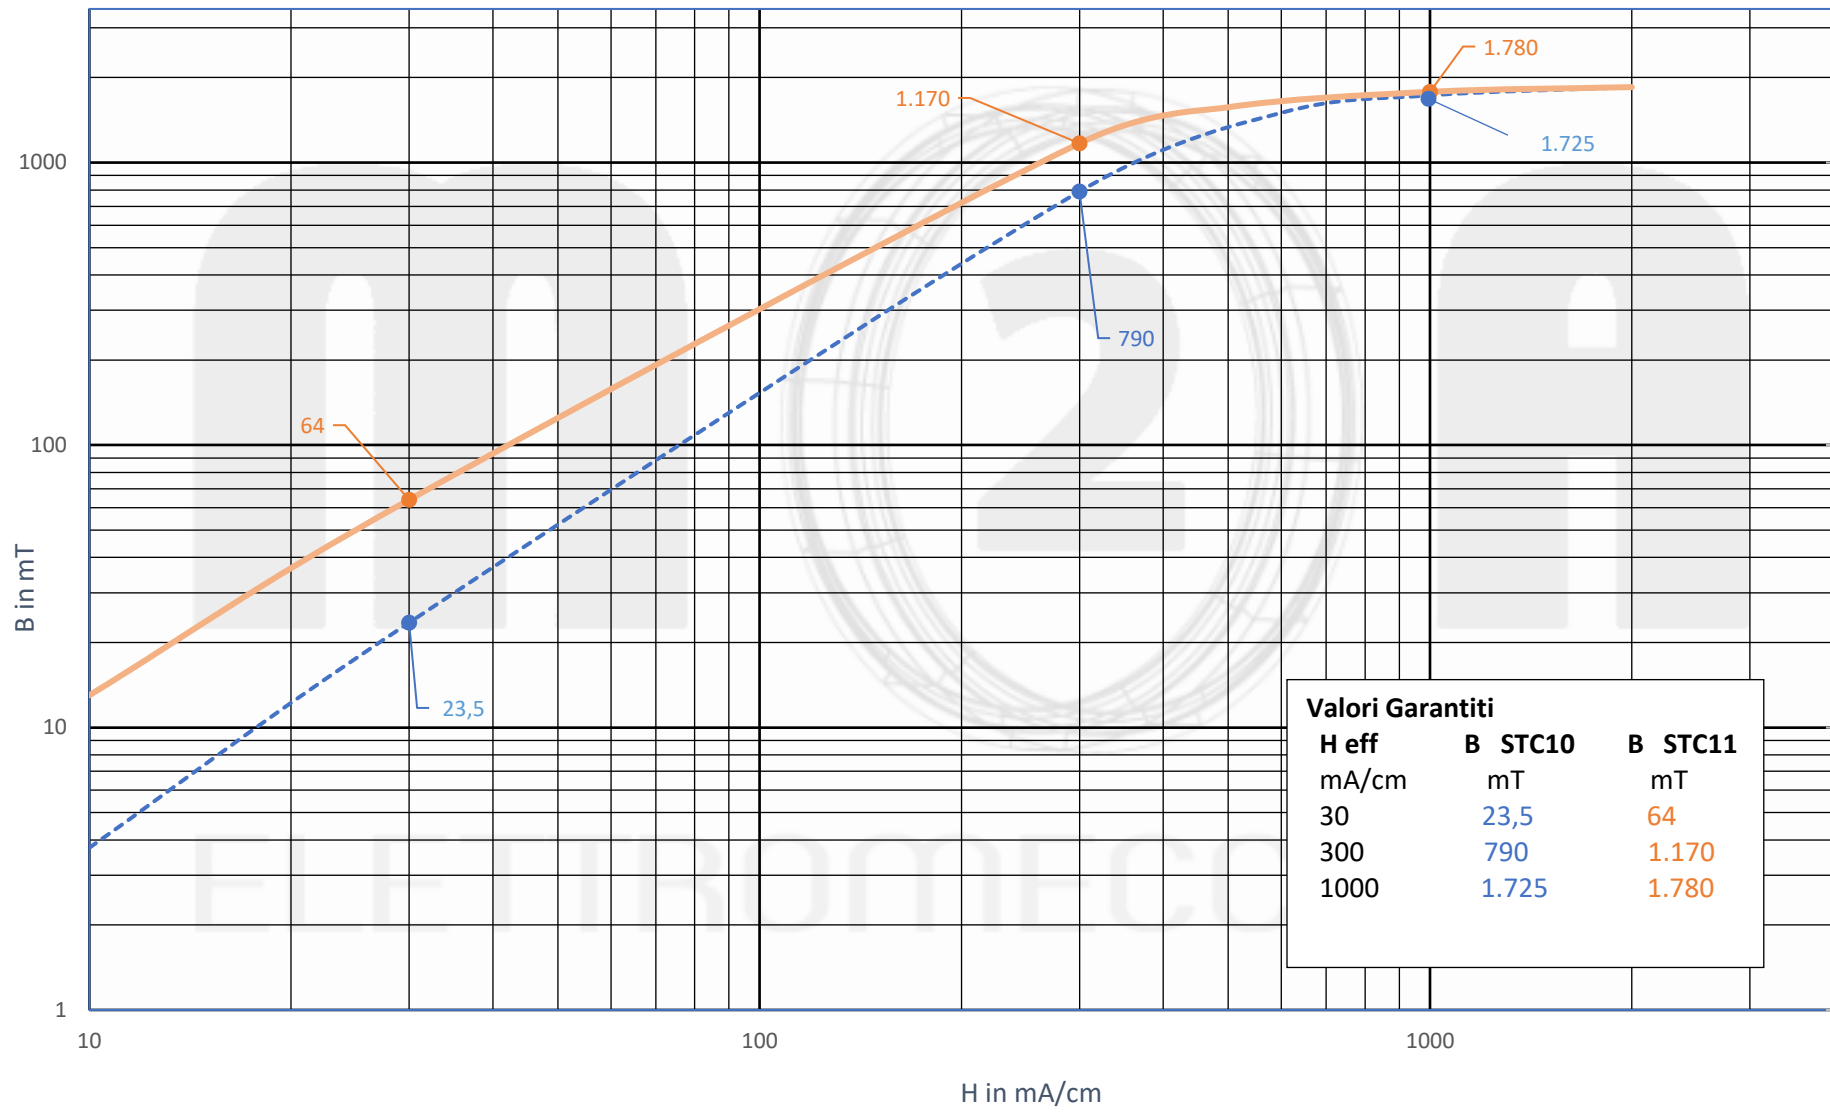

Toroidi Tagliati con $L_m > 40$ cm

--- STC 10 — STC 11

Valori Garantiti		
H eff mA/cm	B STC10 mT	B STC11 mT
30	23,5	64
300	790	1.170
1000	1.725	1.780